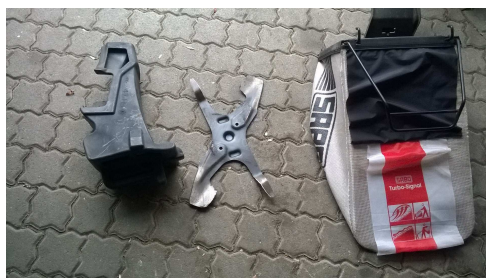

Kategorie Rasenmäher

Hersteller SABO

Typ 47-K VARIO B

Art Rasenmäher

Fahrzeug ID 10135

Erstzulassung 28.04.2016

Sonstiges 47 cm Schnittbreite
Radantrieb mit Variomat
Messerkupplung > Motor läuft beim
Korbausleeren weiter
Mulchkit
Subaru Motor