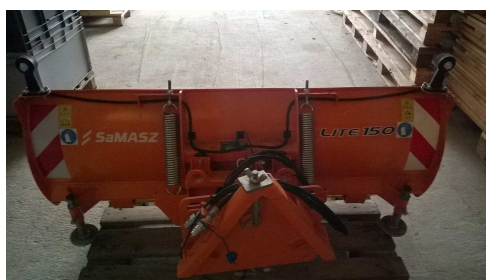

Max Ismaier KG

Erdinger Straße 16
85356 Freising

Tel.: 0 81 61 - 23 36 0

Fax.: 0 81 61 - 23 36 23

E-Mail: ismaier@ismaier.de
www.ismaier.de

Neumaschine

Kategorie Räumchilder

Hersteller SAMASZ

Typ LITE 150 P

Art Klappschneeschild

Fahrzeug ID 11974

Sonstiges 150 cm Arbeitsbreite
hydr. Schwenkbar
Aufnahme für Kommundreieck
Gewicht 130kg

Verkaufspreis € **1904,00**

MwSt ausweisbar: Ja

Max Ismaier KG - Erdinger Straße 16 - 85356 Freising
Tel: 0 81 61 - 23 36 0 - Fax: 0 81 61 - 23 36 23
www.ismaier.de - ismaier@ismaier.de