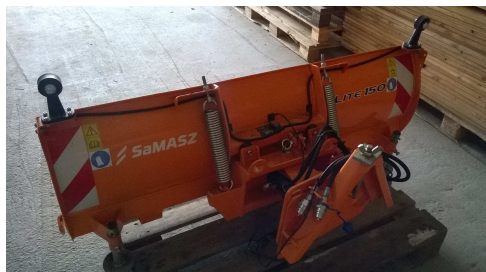

Max Ismaier KG

Erdinger Straße 16
85356 Freising

Tel.: 0 81 61 - 23 36 0

Fax.: 0 81 61 - 23 36 23

E-Mail: ismaier@ismaier.de
www.ismaier.de

Neumaschine

Kategorie Räumchilder

Hersteller SAMASZ

Typ LITE 150 P

Art Klappschneeschild

Fahrzeug ID 11974

Sonstiges 150 cm Arbeitsbreite
hydr. Schwenkbar
Aufnahme für Kommundreieck
Gewicht 130kg

Verkaufspreis € **1904,00**

MwSt ausweisbar: Ja

Max Ismaier KG - Erdinger Straße 16 - 85356 Freising
Tel: 0 81 61 - 23 36 0 - Fax: 0 81 61 - 23 36 23
www.ismaier.de - ismaier@ismaier.de